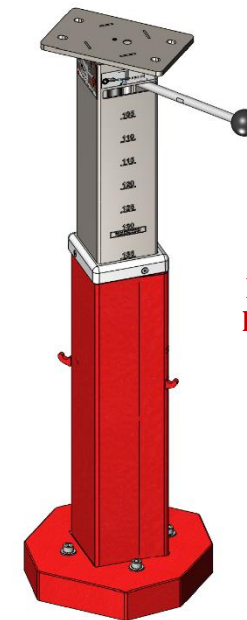

GYMNOVA	FP020-FR	MISE A JOUR: 11/06/2021	REF. 3416	TABLE DE SAUT BORD DE FOSSE	SERVICE MARKETING Y.NOUGUIER
----------------	----------	----------------------------	-----------	--------------------------------	------------------------------------

TABLE DE SAUT PIED CENTRAL POUR BORD DE FOSSE

- ❑ Table confortable, dynamique et stable
- ❑ Espace réduit entre la table de saut et la fosse grâce à son pied spécifique permettant de travailler des exercices en fosse tout en sécurité.
- ❑ Corps bicolore avec une partie avant souple pour absorber les chocs et une partie supérieure antidérapante pour la pose des mains matérialisant la surface d'exécution
- ❑ Sa forme sécurisante permet de diminuer l'appréhension des gymnastes
- ❑ Réglage très facile de la hauteur grâce au nouveau levier de serrage et système de vérin
- ❑ Visualisation rapide de la hauteur grâce aux marquages présents sur les deux côtés de la protection du pied
- ❑ Sécurité optimale assurée par la protection en mousse thermoformée de la colonne verticale

CARACTERISTIQUES TECHNIQUES :

- ❑ Réglage de la hauteur de 1 à 1,35 m sans enlever la protection avec crans d'indexage de 5 en 5 cm.
- ❑ Visualisation rapide de la hauteur grâce aux marquages présents sur les deux côtés de la protection du pied.
- ❑ Livrée avec protection du pied (Réf. 3402) et système de fixation au sol (sans ancrage)
- ❑ Encombrement au sol réduit par rapport à une table de saut de compétition