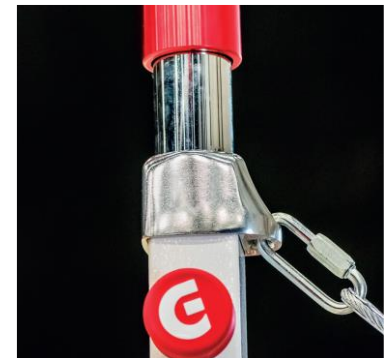

## BARRES ASYMETRIQUES DE COMPETITION « RIO »

- ❑ Homologuées F.I.G
- ❑ Barres dynamiques et performantes
- ❑ Barres entièrement redesignées
- ❑ Equipements et matériaux de haute qualité
- ❑ Nouveaux porte-mains en fibre naturelle offrant un meilleur grip et une diminution des frottements.
- ❑ Réglage facile des barres en hauteur et en écartement
- ❑ Facilité de montage
- ❑ Ces barres équipent les plus grands évènements gymniques :
  - **Jeux Olympiques, Rio (Brésil) – 2016**
  - Championnats du Monde – 2017, 2021, 2022
  - Championnats d'Europe – 2018, 2020, 2023

## CARACTERISTIQUES TECHNIQUES

- ❑ Nouvelles molettes ergonomiques
- ❑ Nouveaux cliquets de crantage en alliage d'aluminium
- ❑ Nouveaux écarteurs et montants équipés de repères permettant l'identification des positions FIG
- ❑ Têtes pivotantes en alliage d'aluminium
- ❑ Réglage facile de la hauteur des porte-mains par tubes coulissants, cliquets de crantage et molettes de serrage limitant les vibrations :
  - Porte-mains bas réglables de 1,60 à 1,90 m (de 5 cm en 5 cm)
  - Porte-mains haut réglables de 2,45 à 2,75 m (de 5 cm en 5 cm)
- ❑ Réglage instantané de l'écartement des porte-mains de 1,20 à 2,09 m par écarteurs, possibilité de réglages de 1,02 à 2,22 m
- ❑ Poids = 83 kg
- ❑ Patins antidérapants permettant d'assurer une parfaite stabilité
- ❑ Encombrement au sol des agrès sans câblerie : 2,50 x 1,50m