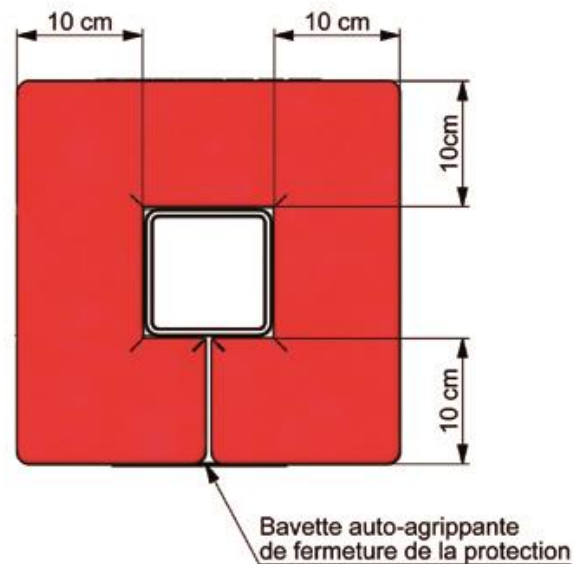

PROTECTIONS DE POTEAUX CARRES

- ❑ Protections en mousse polyuréthane haute densité recouverte de bâche PVC 1000 deniers sans phtalate classée au feu M2, maintenue par bandes auto-agrippantes
- ❑ Hauteur : 200 cm
- ❑ Epaisseur : 10 cm
- ❑ Coloris : ■ Rouge

Schéma / implantation

Pour toutes demandes, nous consulter pour spécifier les dimensions (longueur et largeur) du produit