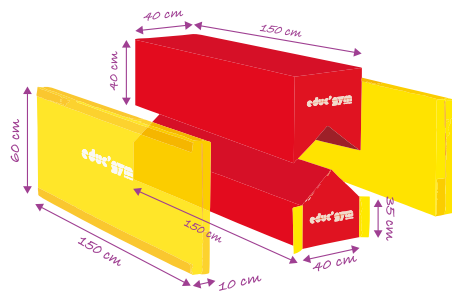

型号 0299

包括两个模块：

- 大模块：73 x 50 x 50 cm（长 x 宽 x 高）。

- 小模块：27 x 50 x 44.5 cm（长 x 宽 x 高）。

魔术贴的设置使该模块能营造多样的结构和不同的教学场景。

适宜幼儿体操课程，是学习前翻的理想选择。

Vario 系列

该系列专注于幼儿运动。事实上，由于该系列模块具有可变几何外形，可通过魔术贴相连接，为教学活动区提供了无穷无尽的可能性：冒险、探索，更具灵活性。Vario系列的所有模块均由高密度泡沫塑料制成，外罩由防火等级为M2的1000D PVC防水布制成。

Vario底座 型号 0303

该模块用于营造体操技巧场景。高密度泡沫，提手，魔术贴固定。

尺寸：150 x 60 x 60 cm（长 x 宽 x 高）。

组成：2个150 x 60 x 50/10 cm（长 x 宽 x 高）的斜面。

Dyna平衡木型号 0312 参见第42页。

Vario隧道 型号 0304

发现突击课程！四件套管道的各模块可随意调节。由2个凹凸的高密度泡沫模块和2个动态泡沫模块侧壁组成。

尺寸：

- 1个凹型模块： 150 x 40 x 40 cm（长 x 宽 x 高）。
- 1个凸型模块： 150 x 40 x 35 cm（长 x 宽 x 高）。
- 2个侧板： 150 x 10 x 60 cm（长 x 宽 x 高）。

Vario模块 型号 0305

多变的几何块能够实现：底座、斜坡、屋顶，可翻滚六边形桥等。根据这些模块的不同组合位置，可令您发现并体验前后旋转以及找到站立或平躺的平衡感。令滑动成为可能！