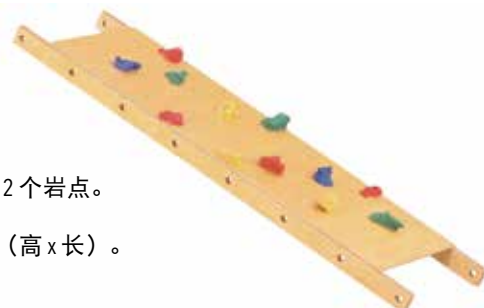

它们之间可以通过本部分内容介绍的部件组装在一起，有无限组合的可能。本系列梯子的安装和调节非常方便，其翻转和稳定性符合 NF S 54-300 标准的安全规定 ()。

大号直梯 型号 0100

配有7根杆。
尺寸：190x55cm (高x长)。

大号弧形梯 型号 0101

与0100型相同，但是形状是弯的。
尺寸：190x55cm (高x长)。

小号直梯 型号 0103

4个阶梯。
尺寸：111x55cm (高x长)。

小号弧形梯 型号 0104

与0103型相同，但是形状是弯的。
尺寸：111x55cm (高x长)。

木质滑梯 型号 0106

与梯子配套。
尺寸：162x55x106cm (长x宽x高)。

攀岩墙 型号 0108

攀岩墙配有一套12个岩点。
与梯子配套。
尺寸：190x55cm (高x长)。

一套12个岩点 型号 0109

树脂材质，造型有趣，需要固定在0108型攀岩板上。

梯子稳定器 型号 0114

整体销售。必备配件，带有防滑面垫，确保器材整体的稳定性。配有可拆卸金属杆，调节旋钮确保最佳紧固效果。

附加的连接配件 型号 0115

整体销售。使小朋友可以从侧面爬上梯子。
配有4个旋钮和4个紧固螺母。

组装配件 型号 0118

一对。可将梯子组装在一起。共有4种角度，可实现多种安装方式。
配有8个旋钮和8个紧固螺母。

梯子

Educ'Gym 梯子系列符合 NFS 54-300 安全标准要求。它实现了模块化、娱乐性和设计感于一体的多种组合。有助于改善和发展3至12岁儿童的身心健康。新的组装配件使其更易于调节，更稳定。