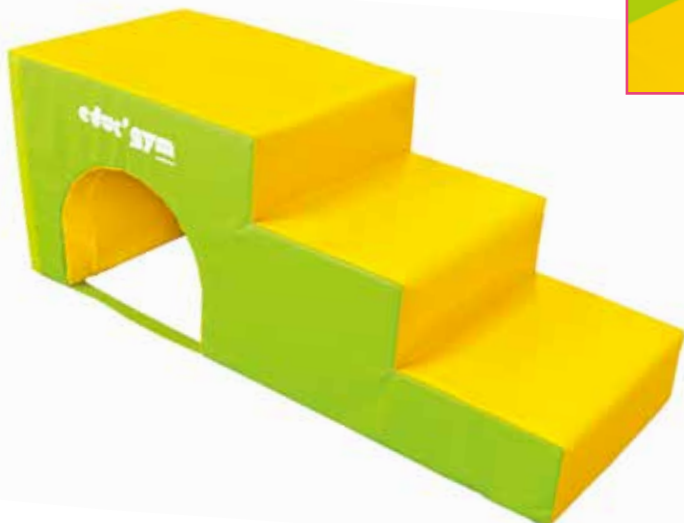

这些模块重现了传统的楼梯台阶。这些器械教会幼儿上下楼梯，构筑了训练场内其他模块或器械的入口通道。

型号	尺寸 (长 x 宽 x 高)	重量(kg)	楼梯级数	颜色	提手
0296	76 x 70 x 48/24 cm	6	2	绿色和蓝色	-
0297	114 x 70 x 72/48/27 cm	11	3	蓝色和粉色	2
0365	150 x 60 x 60 cm	10	4	黄色和蓝色	4

Vario型模块

型号 0332

将楼梯和隧道相结合的模块形式多样，可用于许多运动技能练习（爬行，跳跃……）。与斜面组合，可用于练习旋转或变成滑梯。

台阶高度：20 cm。

尺寸：160 x 60 x 60 cm (长 x 宽 x 高)。

重量：11 kg。

小号泡沫 模块

不含
钛酸盐*

通过这些泡沫模块相互组合，可用于练习平衡和协调。