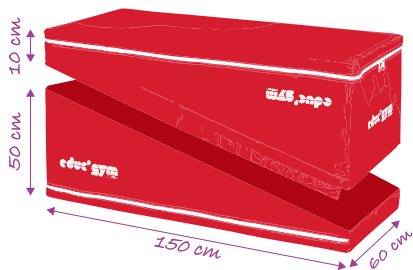

2 种尺寸可选：

型号 0375 直径：70 cm。重量：9.5 kg。

型号 0380 直径：90 cm。重量：15.3 kg。

“stabilo” 圆柱模块

型号 0271

大号圆柱模块与型号 0268 一样配有以魔术贴固定的用于平衡的垫子。它会在旋转后回到起点。它是系列教学练习，如背部灵活性的理想选择。

尺寸：100 x 69 cm（长 x 直径）

前手翻模块

型号 0299

包括两个模块：

- 大模块：73 x 50 x 50 cm（长 x 宽 x 高）。

- 小模块：27 x 50 x 44.5 cm（长 x 宽 x 高）。

魔术贴的设置使该模块能营造多样的结构和不同的教学场景。

适宜幼儿体操课程，是学习前翻的理想选择。

Vario 系列

该系列专注于幼儿运动。事实上，由于该系列模块具有可变几何外形，可通过魔术贴相连接，为教学活动区提供了无穷无尽的可能性：冒险、探索，更具灵活性。Vario系列的所有模块均由高密度泡沫塑料制成，外罩由防火等级为M2的1000D PVC防水布制成。

Vario底座 型号 0303

该模块用于营造体操技巧场景。高密度泡沫，提手，魔术贴固定。

尺寸：150 x 60 x 60 cm（长 x 宽 x 高）。

组成：2个150 x 60 x 50/10 cm（长 x 宽 x 高）的斜面。

Dyna平衡木型号 0312 参见第42页。

Vario隧道 型号 0304

发现突击课程！四件套管道的各模块可随意调节。由2个凹凸的高密度泡沫模块和2个动态泡沫模块侧壁组成。