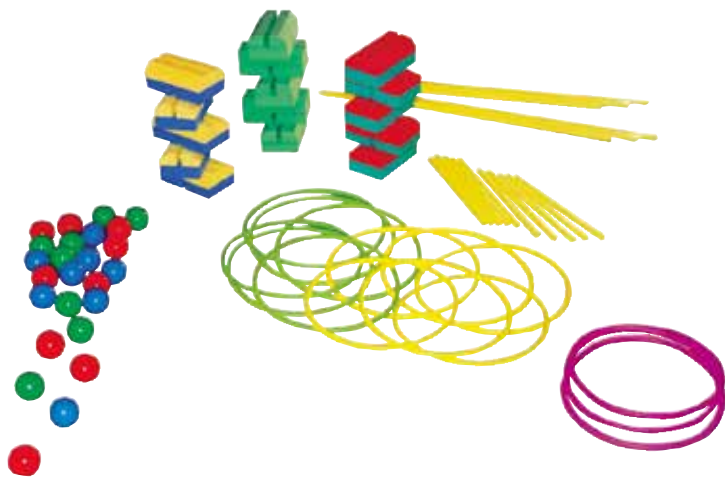

尺寸：200 x 100 x 50 cm（长 x 宽 x 高）。

重量：19 kg。

小号教学器械

幼儿篮球

哪个孩子不梦想着成为篮球运动员？幼儿篮球令这成为可能。1米至2.4米的高度，适宜低龄儿童，令幼儿也能享受投篮的乐趣！其震动底座可令儿童如明星一般拓展敏捷性。

通体塑料。无其他可选配件。

可配合幼儿体操活动区使用以增强趣味性。

单人幼儿篮球

型号 0441

Actiplot

由泡沫制成，这个平行六面体块与环和棍棒一起，可以实现许多技巧和感官游戏。

占地面积小，使用方式丰富多样，可为各年龄的儿童提供无限的锻炼和游戏可能。

Actiplot套装

型号 0425

15个矩形、12个环、20个70 cm长棍，6个1.20 m长棍，50个球。

每套为15个Actiplot。

型号 0426

环、棍和球三元素相结合的 Actiplot 提供了多种用途，其优良品质尤其适合低龄儿童。它的技术特性进一步增强了它的可探索性和趣味性：由泡沫制成、重量轻、耐用、安静、便利、可进行搭建，actiplot有一个中心孔，其上下方有开槽，可任意改变方向，以组成更稳定的组合，能够完成真实与充满想象力的物体创造。

索引

A

Actiplot 50

B

蹦床 - 跳板 44

蹦床 43