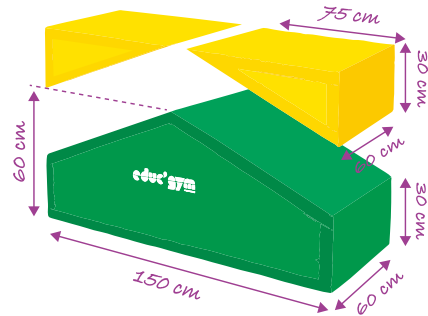

型号 0299

包括两个模块：

- 大模块：73 x 50 x 50 cm（长 x 宽 x 高）。

- 小模块：27 x 50 x 44.5 cm（长 x 宽 x 高）。

魔术贴的设置使该模块能营造多样的结构和不同的教学场景。

适宜幼儿体操课程，是学习前翻的理想选择。

Vario 系列

该系列专注于幼儿运动。事实上，由于该系列模块具有可变几何外形，可通过魔术贴相连接，为教学活动区提供了无穷无尽的可能性：冒险、探索，更具灵活性。Vario系列的所有模块均由高密度泡沫塑料制成，外罩由防火等级为M2的1000D PVC防水布制成。

Vario底座 型号 0303

该模块用于营造体操技巧场景。高密度泡沫，提手，魔术贴固定。

尺寸：150 x 60 x 60 cm（长 x 宽 x 高）。

组成：2个150 x 60 x 50/10 cm（长 x 宽 x 高）的斜面。

Dyna平衡木型号 0312 参见第42页。

Vario隧道 型号 0304

发现突击课程！四件套管道的各模块可随意调节。由2个凹凸的高密度泡沫模块和2个动态泡沫模块侧壁组成。

尺寸：

- 1个凹型模块： 150 x 40 x 40 cm（长 x 宽 x 高）。
- 1个凸型模块： 150 x 40 x 35 cm（长 x 宽 x 高）。
- 2个侧板： 150 x 10 x 60 cm（长 x 宽 x 高）。

Vario模块 型号 0305

多变的几何块能够实现：底座、斜坡、屋顶，可翻滚六边形桥等。根据这些模块的不同组合位置，可令您发现并体验前后旋转以及找到站立或平躺的平衡感。令滑动成为可能！