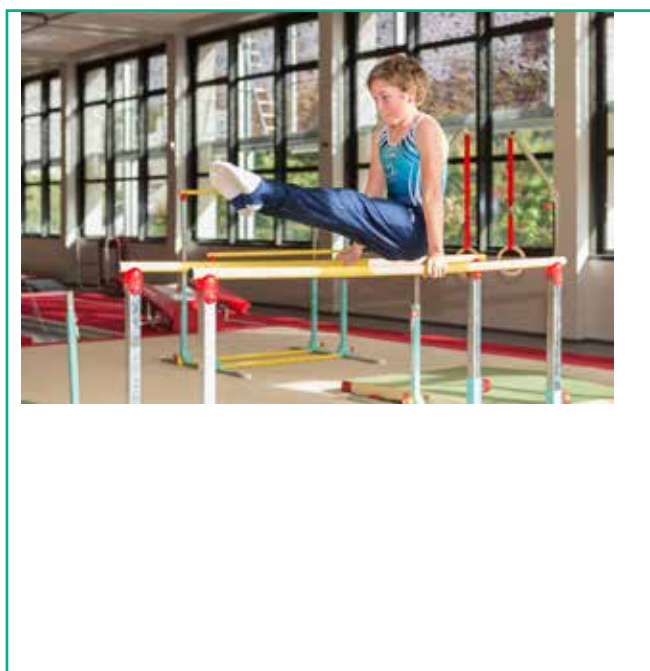

迷你双杠

型号 0122

高度的可调节范围为0.90至1.40 m，两杠间距调节范围为0.25至1.30 m。