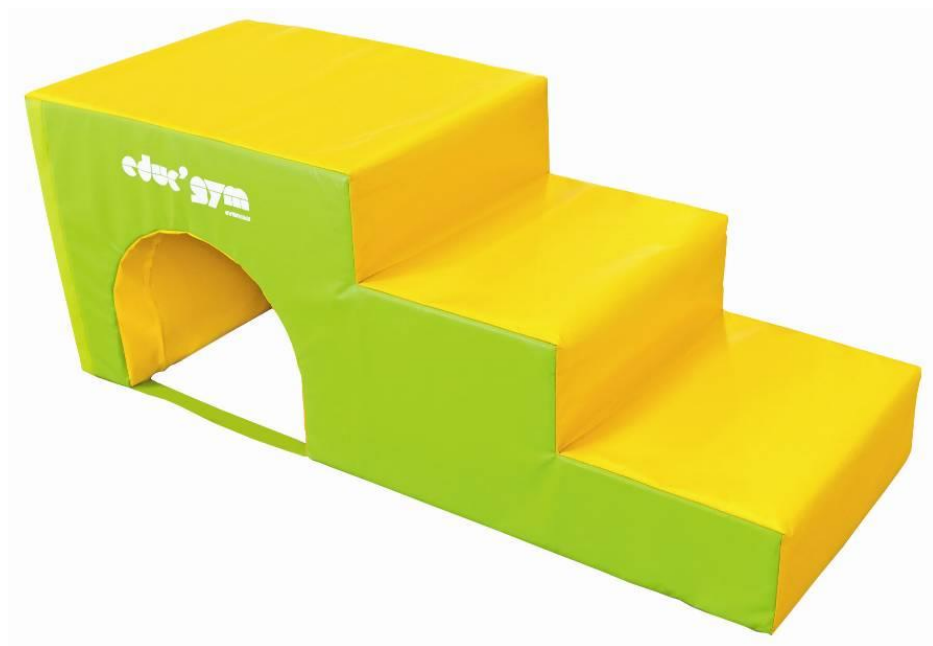

VARIO'FORME

- ❑ Conçu pour les enfants de 18 mois à 6 ans
- ❑ Idéal pour l'initiation et la pratique de la baby-gym
- ❑ Permet la mise en place de diverses activités ludiques afin de favoriser la coordination et l'équilibre de l'enfant ainsi que sa motricité
- ❑ Ce module combine un escalier avec un tunnel pour travailler de nombreuses situations de motricité (ramper, sauter...)
- ❑ Associé à un plan incliné, il permet d'apprendre les rotations ou se transforme en véritable toboggan
- ❑ Peut-être utilisé seul ou associé à de nombreux produits de la gamme Educ'Gym

CARACTERISTIQUES TECHNIQUES

- ❑ Dimensions : 160 x 60 x 60 cm (Lxlxh)
- ❑ Hauteur des marches : 20 cm
- ❑ Nombre de marches : 3
- ❑ Poids : 11 kg
- ❑ Mousse polyuréthane de densité 25 kg/m³
- ❑ Housse PVC 1000 deniers « grain cuir », sans phtalate, classée au feu M2
- ❑ Coloris : Jaune et vert anis